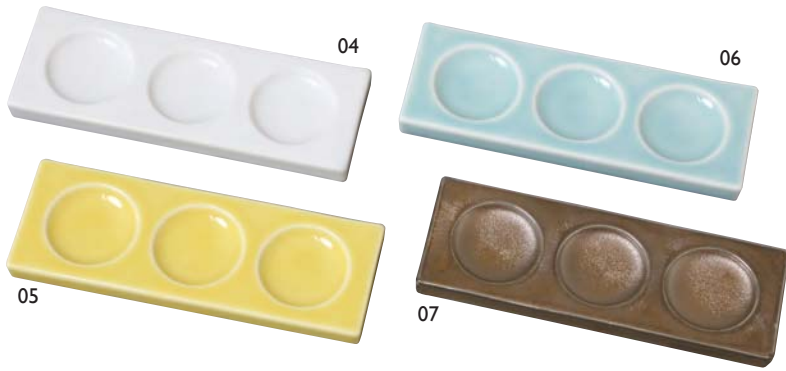

はなかすみ
華霞小皿

01 (26263) 梅	380円
02 (26264) 菊	380円
03 (26265) 八角	380円

約φ8.8×H1.7cm

陶器・三穴葉味皿

04 (26252) 白	450円	06 (26254) 水色	450円
05 (26253) 黄色	450円	07 (26255) ゴールド	450円

約14×5×H1.2cm

陶器・三穴葉味皿用木枠

08 (26256) クリアー	1,650円
09 (26257) ブラウン	1,700円

約15.5×6.3×H2cm ※陶器別売

白磁正角皿 (B)

10 (26464) 黒	450円
11 (26465) 白	450円

約7.8×7.8×H2.5cm

樺色トレイ ※陶器別売

12 (27184) 小	3,400円
約27.3×10.8×H2cm/内寸約21.3×4.7×H1cm	
13 (27185) 大	3,700円
約34.2×10.8×H2cm/内寸約28.2×4.8×H1cm	

※陶器は、左の「白磁正角皿 (B)」よりお選びください。

ブチ小鉢 ※トレイ別売

14 (27002) 白	480円
15 (27003) 黒	480円

約6.3×6.3×H3.5cm

白木市松専用トレイ

16 (27001)	1,400円
約14.3×14.3×H2.7cm/内寸約12.6×12.6×H2cm	

※陶器別売

強化磁器正角皿 (A)

強化磁器