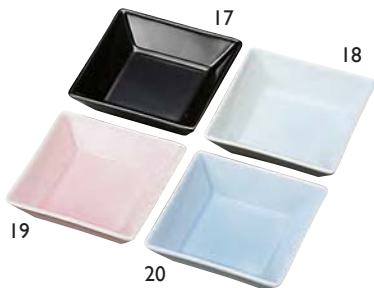

約15.5×6.3×H2cm ※陶器別売

白磁正角皿 (B)

10 (26464) 黒	450円
11 (26465) 白	450円

約7.8×7.8×H2.5cm

樺色トレイ ※陶器別売

12 (27184) 小	3,400円
約27.3×10.8×H2cm/内寸約21.3×4.7×H1cm	
13 (27185) 大	3,700円
約34.2×10.8×H2cm/内寸約28.2×4.8×H1cm	

※陶器は、左の「白磁正角皿 (B)」よりお選びください。

ブチ小鉢 ※トレイ別売

14 (27002) 白	480円
15 (27003) 黒	480円

約6.3×6.3×H3.5cm

白木市松専用トレイ

16 (27001)	1,400円
約14.3×14.3×H2.7cm/内寸約12.6×12.6×H2cm	

※陶器別売

強化磁器正角皿 (A)

強化磁器

17 (26460) 黒	630円
18 (26461) 白	630円
19 (26462) ピンク	630円
20 (26463) ブルー	630円

約8×8×H2.3cm

樺色料理箱 長角 ※陶器別売

21 (27182)	2,000円
約26×9.6×H2.7cm	

※陶器は、左の「強化磁器正角皿 (A)」よりお選びください。

9ピース皿 ※トレイ別売

22 (27006) 白	2,600円
約21.3×21.3×H1.2cm	
9ピース皿専用トレイ ※トレイ別売	
23 (27004) 樺色	2,550円
約23.3×23.3×H2cm/内寸約21.7×21.7×H1.2cm	